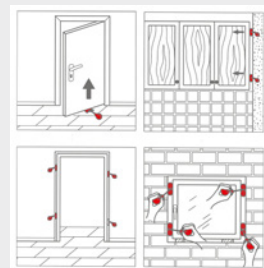

Надувная воздушная подушка Ato bag

Для быстрого позиционирования и увеличения расстояния между окнами при установке

Предотвращает появление царапин

Мягкая воздушная подушка защищает корпус и раму

Клинья не требуются

Пневматическую подушку можно использовать снова и снова

Стыки четкие

100 % готовность к заполнению пространства между изделием и основанием.

Мин/максширина шва	3 x 50 мм
Несущая способность (одиночная)	100 кг
Материал	Армированный волокном пластик

Арт. 0715 67 80

Кол-во: 1

Детали/Применение

Подъем дверей, установка окон, установка дверей