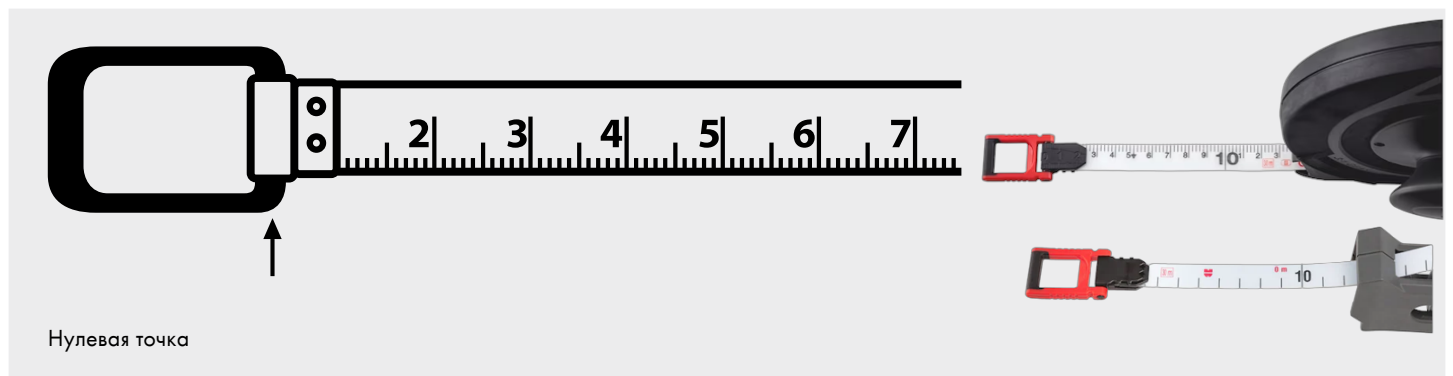

Рулетка с измерительной лентой из стекловолокна

С планетарным механизмом для скручивания.
Передающее число 3:1 для быстрого скручивания.

- Облегчённая, с увеличенным сроком службы благодаря усиленной измерительной ленте из стекловолокна
- Пластиковое усиление предохраняет конец ленты от перегиба или царапин
- Начало измерительной ленты - тип В
- Класс точности - II

Ширина ленты	15 мм
Класс точности	II

Иллюстрация

Длина измерительной ленты	Вес изделия	Артикул	Кол-во
20 м	472.5 гр.	0714 641 622	1
30 м	625 гр.	0714 641 623	1

Детали/Применение

Примечание

Артикул № 0714641623 оснащён рукояткой для удобства эксплуатации