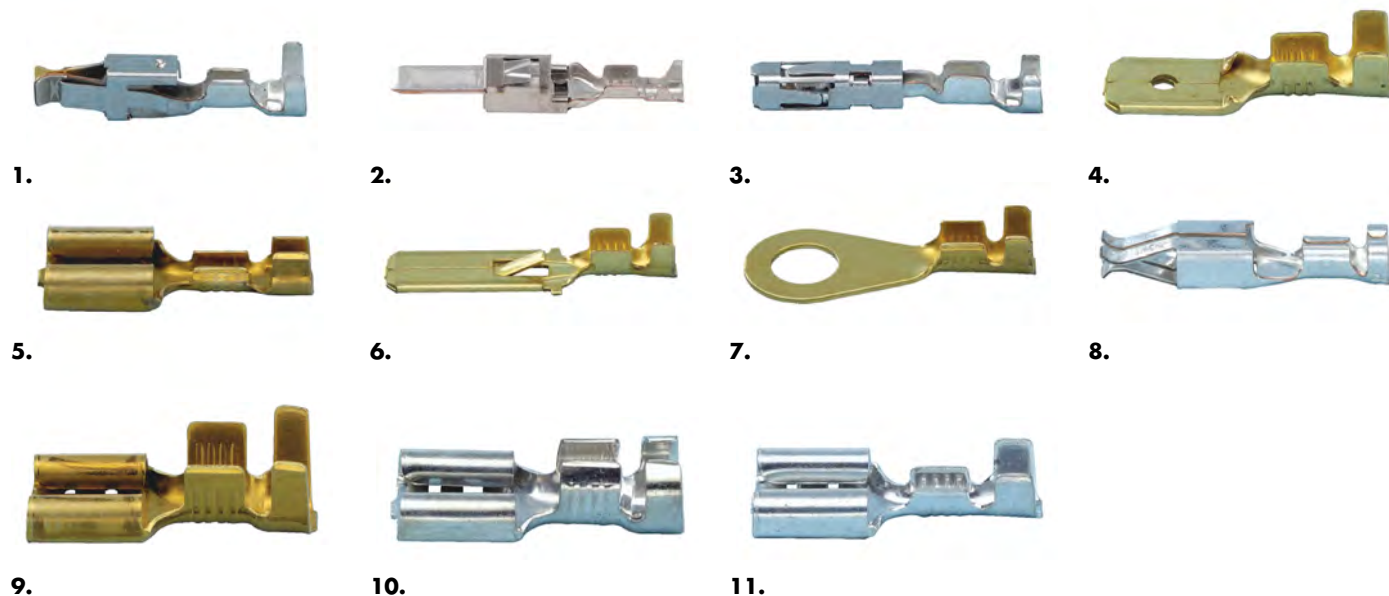

ЭЛЕКТРОСОЕДИНИТЕЛИ НЕИЗОЛИРОВАННЫЕ

05581901	Электросоединитель (2,8X0,8)-BO3,4-(0,5-1,0)	1
0558191101	Электросоединитель (2,8×0,63)-(0,5-1,0QMM)	2
0558194002	Электросоединитель BO2,90MM-(0,75-1,5QMM)	3
05585019	Наконечник неизолированный плоский, папа, 6.3 0.8 мм, 1,5-2,5 мм	4
05585040	Наконечник плоский неизолированный, мама, 6.3 0.8 мм, 0,5-1,0 мм	5
05585054	Электросоединитель неизолированный внутренний 6,3×0,8-(1,5-2,5QMM)	6
05585221	Электросоединитель M8-(1,5-2,5QMM)	7
05589909	Электросоединитель (2,8X0,8)-(0,5-1,5QMM) неизолир.	8
05586032	Наконечник неизолированный плоский, мама, широкий, 6.3 0.8 мм, 1,5-2,5 мм	9
05589916	Наконечник неизолированный плоский, мама, 6.3 0.8 мм, 0,5-1,0 мм, луженый	10
05589919	Наконечник неизолированный плоский, мама, 6.3×0.8 мм, 0,5-1,0 мм, луженый	11