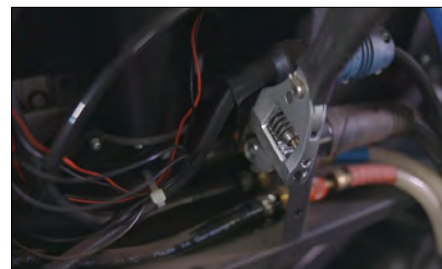

КЛЮЧ РАЗВОДНОЙ С ТРЕЩОТКОЙ И РЕВЕРСОМ

Быстро регулируемый трубный ключ с трещоткой

- Предназначен для узких и труднодоступных мест.
- Экономия времени.
- Эргономичная ручка, позволяет комфортно работать.

571572201	Ключ разводной с трещоткой и реверсом, 0-30мм.
571572202	Ключ разводной 0-50мм., узкий