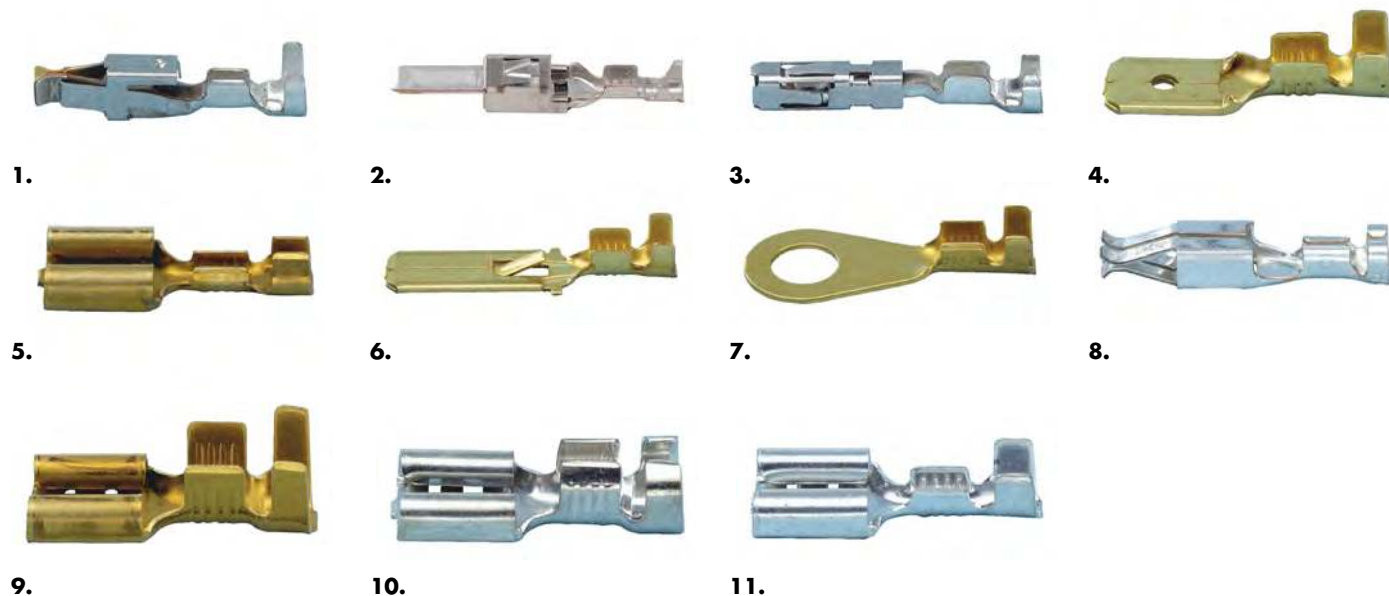

ЭЛЕКТРОСОЕДИНИТЕЛИ НЕИЗОЛИРОВАННЫЕ

05581901	Электросоединитель (2,8X0,8)-BO3,4-(0,5-1,0)	1
0558191101	Электросоединитель (2,8×0,63)-(0,5-1,0QMM)	2
0558194002	Электросоединитель BO2,90MM-(0,75-1,5QMM)	3
05585019	Наконечник неизолированный плоский, папа, 6.3 0.8 мм, 1,5-2,5 мм	4
05585040	Наконечник плоский неизолированный, мама, 6.3 0.8 мм, 0,5-1,0 мм	5
05585054	Электросоединитель неизолированный внутренний 6,3×0,8-(1,5-2,5QMM)	6
05585221	Электросоединитель M8-(1,5-2,5QMM)	7
05589909	Электросоединитель (2,8X0,8)-(0,5-1,5QMM) неизолир.	8
05586032	Наконечник неизолированный плоский, мама, широкий, 6.3 0.8 мм, 1,5-2,5 мм	9
05589916	Наконечник неизолированный плоский, мама, 6.3 0.8 мм, 0,5-1,0 мм, луженый	10
05589919	Наконечник неизолированный плоский, мама, 6.3×0.8 мм, 0,5-1,0 мм, луженый	11