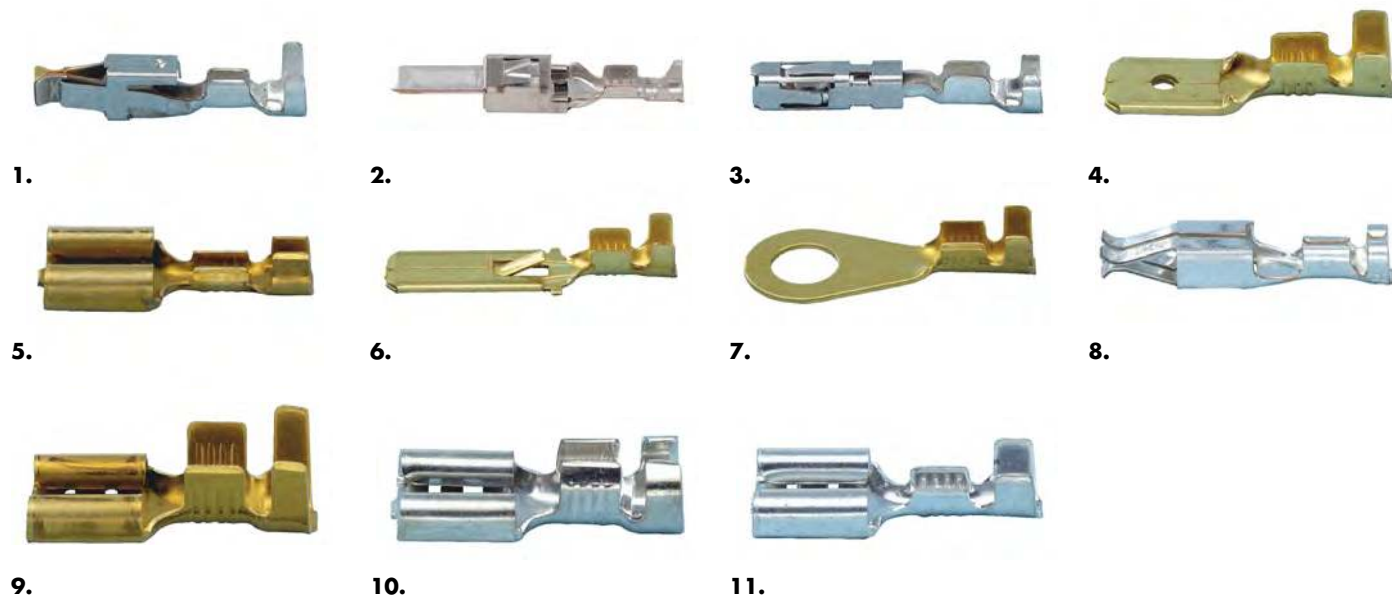

ЭЛЕКТРОСОЕДИНИТЕЛИ НЕИЗОЛИРОВАННЫЕ

05581901	Электросоединитель (2,8X0,8)-BO3,4-(0,5-1,0)	1
0558191101	Электросоединитель (2,8×0,63)-(0,5-1,0QMM)	2
0558194002	Электросоединитель BO2,90MM-(0,75-1,5QMM)	3
05585019	Наконечник неизолированный плоский, папа, 6.3 0.8 мм, 1,5-2,5 мм	4
05585040	Наконечник плоский неизолированный, мама, 6.3 0.8 мм, 0,5-1,0 мм	5
05585054	Электросоединитель неизолированный внутренний 6,3×0,8-(1,5-2,5QMM)	6
05585221	Электросоединитель M8-(1,5-2,5QMM)	7
05589909	Электросоединитель (2,8X0,8)-(0,5-1,5QMM) неизолир.	8
05586032	Наконечник неизолированный плоский, мама, широкий, 6.3 0.8 мм, 1,5-2,5 мм	9
05589916	Наконечник неизолированный плоский, мама, 6.3 0.8 мм, 0,5-1,0 мм, луженый	10
05589919	Наконечник неизолированный плоский, мама, 6.3×0.8 мм, 0,5-1,0 мм, луженый	11