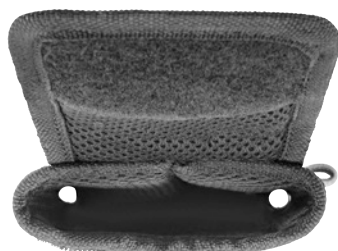

Примечание

Показанные на иллюстрациях инструменты в комплект не входят.

ПОЯСНАЯ СУМКА ДЛЯ МОБИЛЬНОГО ТЕЛЕФОНА, 95×30×170 мм

С удобной застежкой-липучкой

Артикул 0715 930 221/241

Артикул 0715 930 220

Артикул 0715 930 221/241